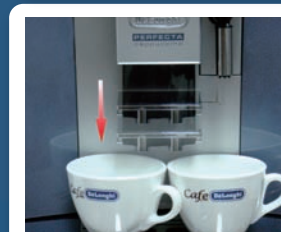

歐洲百年品牌 頂級精工打造

Cafe DeLonghi
FRESHGREEN

精彩絕倫
獨領風騷

點綴生活品味的驚喜，
追求獨特自我的風采。

ESAM5500

尺寸：28.4X44X38cm
重量：11.5kg
功率：1350w
水箱容量：1800cc
豆槽容量：250g
電壓：110v
渦輪：雙

功能簡介

1. 可設定式自動關機安全裝置
2. 數位選項設定調整功能
3. CRF (Compact Reliable Fresh) 專利沖泡系統
4. IFD 快速奶泡製成系統 (CAPPUCCINO or LATTE)
5. 預浸泡功能
6. 電子式溫控設計
7. One touch 全自動 cappuccino.latte 系統
8. 咖啡豆、咖啡粉雙製成系統
9. 易拆卸清洗沖泡器
10. 雙渦輪設計
11. 開關機自動清洗功能
12. 溫杯盤設計
13. 數位液晶顯示螢幕
14. 新穎獨特飛梭旋轉盤設定
15. 全正面操作，使用方便

功能說明 ESAM5500

Cafe DeLonghi
FRESHGREEN

IFD專利發泡系統

IFD鮮奶壺

One touch全自動
cappuccino.latte系統

易拆卸清洗沖泡器

數位液晶面板

咖啡粗細調整鈕

cappuccino.latte
調整桿

前置式水箱

可調式出水口

咖啡豆槽

單品咖啡粉槽

溫杯盤