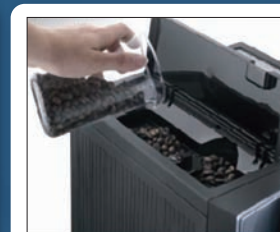

歐洲百年品牌 頂級精工打造

Cafe DeLonghi
FRESHGREEN

精彩絕倫
獨領風騷

點綴生活品味的驚喜，
追求獨特自我的風采。

ESAM5500

尺寸：28.4X44X38cm
重量：11.5kg
功率：1350w
水箱容量：1800cc
豆槽容量：250g
電壓：110v
渦輪：雙

功能簡介

1. 可設定式自動關機安全裝置
2. 數位選項設定調整功能
3. CRF (Compact Reliable Fresh) 專利沖泡系統
4. IFD 快速奶泡製成系統 (CAPPUCCINO or LATTE)
5. 預浸泡功能
6. 電子式溫控設計
7. One touch 全自動 cappuccino.latte 系統
8. 咖啡豆、咖啡粉雙製成系統
9. 易拆卸清洗沖泡器
10. 雙渦輪設計
11. 開關機自動清洗功能
12. 溫杯盤設計
13. 數位液晶顯示螢幕
14. 新穎獨特飛梭旋轉盤設定
15. 全正面操作，使用方便

功能說明 ESAM5500

Cafe DeLonghi
FRESHGREEN

IFD專利發泡系統

IFD鮮奶壺

One touch全自動
cappuccino.latte系統

易拆卸清洗沖泡器

數位液晶面板

咖啡粗細調整鈕

cappuccino.latte
調整桿

前置式水箱

可調式出水口

咖啡豆槽

單品咖啡粉槽

溫杯盤